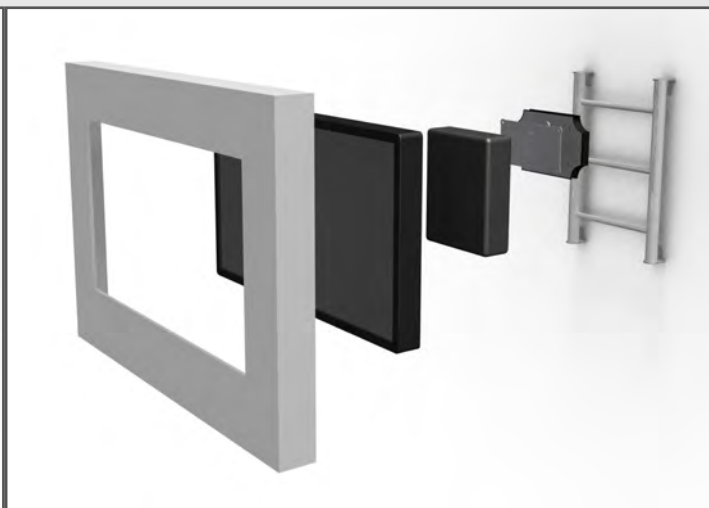

Exploded view - GP iBox Game station
incl. gameconsole
accessoires & gaming software