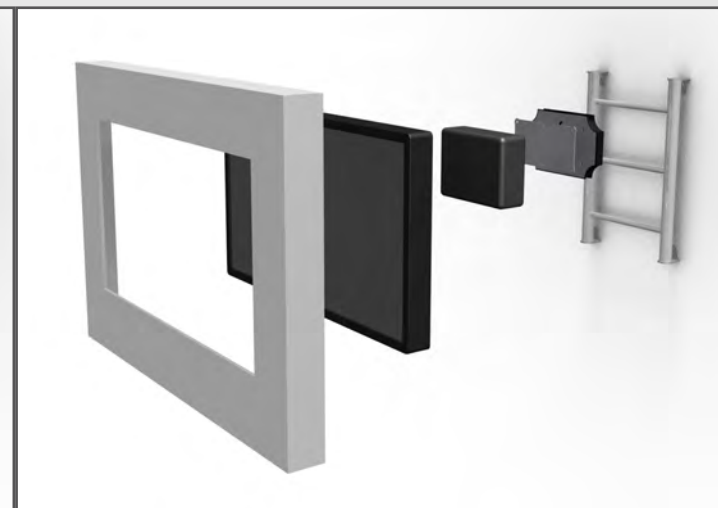

Exploded view - GP iBox Press station
incl. multimedia PC
accessoires & presentation software